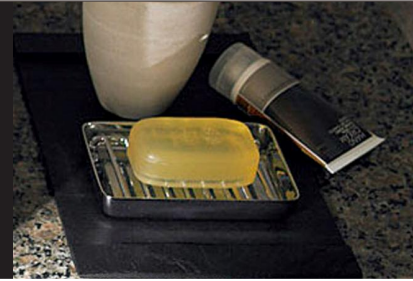

アメーヂュZ アメーヂュZシャワートイレ

シンプルなデザインに高い清掃性を搭載した、新スタンダードトイレ。
お掃除ラクラクで、エコロジーな超節水タイプ。

0.5坪プラン (780×1,690mm) CG合成によるイメージ画像(壁:エコカラット)です。
窓は参考例です。

2年保証
1年保証
3年安心
プロガード
HYPER KILAMIC

LIXIL
INAX

機能一覧

洗淨機能	スローダウン便座	ノズルオートクリーニング
おしり洗淨 (泡ジェット洗淨)	便座ヒーターオートOFF	ノズル先端着脱
ビデ洗淨 (泡沫ソフト)	着座センサー	キレイ便座
おしりワイド洗淨	リモコン	便フタワンタッチ着脱
おしりマッサージ洗淨	点字対応	プロガード
スーパーワイドビデ洗淨	清潔機能	ハイパーキミック (ISO抗菌準拠)
ワイドビデ洗淨	まる洗い洗淨	抗菌樹脂 (ISO抗菌準拠)
ノズル位置調節	お掃除リフトアップ (手動)	省エネ機能
快適機能	女性専用レディスノズル	超節水ECO5 (大5L、小3.8L)
Wパワー脱臭	ノズルシャッター	スーパー節電
ターボ脱臭	ノズルお掃除モード	ワンタッチ節電 (8h)
暖房便座	ノズルそうじ	電源スイッチ

カラーバリエーション

標準色 | 注文色 (納期約2週間) | リモコン

□ BW1 ビュアホワイト	□ BN8 オフホワイト	□ LR8 ピンク	□ BB7 ブルグレー

すっきりキレイ

汚れが付きにくくお掃除ラクラクで「キレイ」