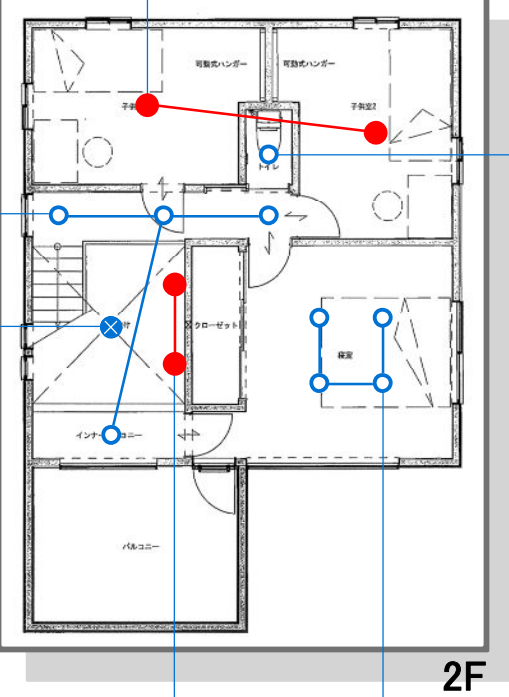

4玄関/キッチン/他 ×9

NEW LED

LED

OD 261 322 価格 ¥6,510 (税抜 ¥6,200) 消費電力 7.4W

LED電球ミニクリプトン形 5W (E17) No.2929P

●アルミダイカスト

●反射板: 樹脂(白色)

●カバー: アクリル(乳白)

●径φ114 出4 埋込深77 0.9㎏

●光束寿命40,000時間 相対色温度 2700K/平均演色評価数(Ra)100

調光器別売

※調光器の取り付けは、必ずしも必要ではありません。

5ポーチ

NEW LED

LED

OD 261 066 価格 ¥30,240 (税抜 ¥28,800)

LED電球ミニクリプトン形 5W (E17) No.2929P

●アルミダイカスト

●反射板: 樹脂(白色)

●カバー: アクリル(乳白)

●径φ142 出8 埋込深94 0.9㎏

●光束寿命40,000時間 相対色温度 2700K/平均演色評価数(Ra)100

調光器別売

※調光器の取り付けは、必ずしも必要ではありません。

62F廊下 ×4

NEW LED

LED

OD 261 322 価格 ¥6,510 (税抜 ¥6,200) 消費電力 7.4W

LED電球ミニクリプトン形 5W (E17) No.2929P

●アルミダイカスト

●反射板: 樹脂(白色)

●カバー: アクリル(乳白)

●径φ114 出4 埋込深77 0.9㎏

●光束寿命40,000時間 相対色温度 2700K/平均演色評価数(Ra)100

調光器別売

※調光器の取り付けは、必ずしも必要ではありません。

7子供室 ×2

NEW LED

LED

OL 211 203N 価格 ¥25,200 (税抜 ¥24,000)

LED電球ミニクリプトン形 5W (E17) No.2929P

●アルミダイカスト

●反射板: 樹脂(白色)

●カバー: アクリル(乳白)

●径φ114 出4 埋込深77 0.9㎏

●光束寿命40,000時間 相対色温度 2700K/平均演色評価数(Ra)100

調光器別売

※調光器の取り付けは、必ずしも必要ではありません。

82Fトイレ

NEW LED

LED

OD 261 322 価格 ¥6,510 (税抜 ¥6,200) 消費電力 7.4W

LED電球ミニクリプトン形 5W (E17) No.2929P

●アルミダイカスト

●反射板: 樹脂(白色)

●カバー: アクリル(乳白)

●径φ114 出4 埋込深77 0.9㎏

●光束寿命40,000時間 相対色温度 2700K/平均演色評価数(Ra)100

調光器別売

※調光器の取り付けは、必ずしも必要ではありません。

92Fトイレ

NEW LED

LED

OA 076 225 価格 ¥12,390 (税抜 ¥11,800)

LED電球ミニクリプトン形 5W (E17) No.2929P

●アルミダイカスト

●反射板: 樹脂(白色)

●カバー: アクリル(乳白)

●径φ114 出4 埋込深77 0.9㎏

●光束寿命40,000時間 相対色温度 2700K/平均演色評価数(Ra)100

調光器別売

※調光器の取り付けは、必ずしも必要ではありません。