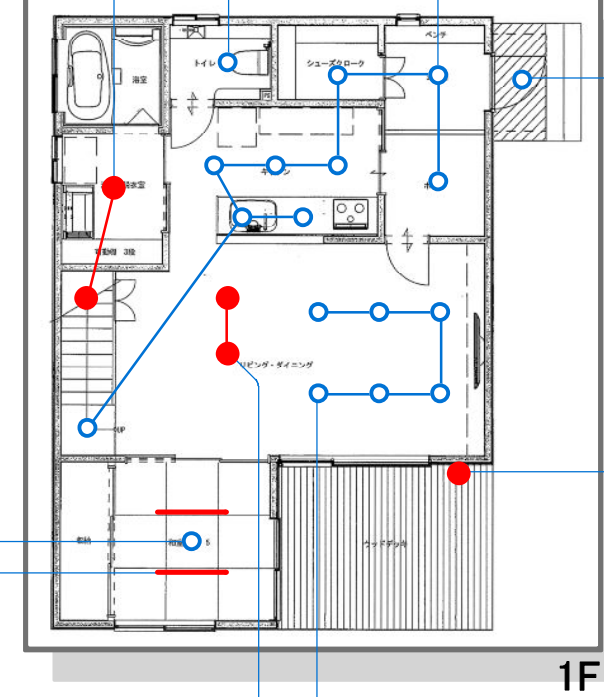

●アルミダイカスト

●反射板: 樹脂(白色)

●カバー: アクリル(乳白)

●径φ114 出4 埋込深77 0.9㎏

●光束寿命40,000時間 相対色温度 2700K/平均演色評価数(Ra)100

調光器別売

※調光器の取り付けは、必ずしも必要ではありません。

10和室