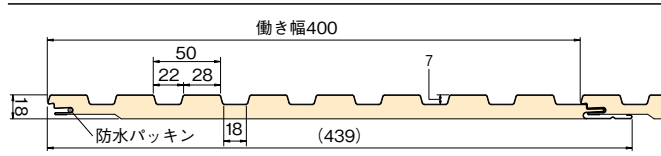

形状寸法図(山・谷・高さ寸法)

防耐火認定についてはP.144~145を参照。