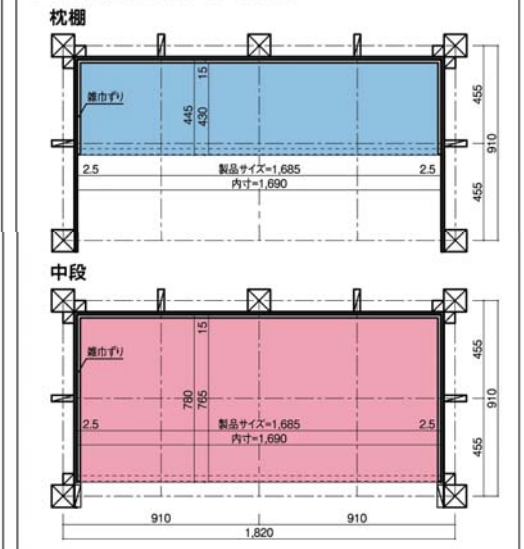

●平面図(%) 6Rタイプの場合

同棚の隙間キャップで納まる程度のクリアランスにて間口寸法を設定しています。

●表示価格は税込価格で( )内は税抜き価格です。●壁:受注生産品です。詳細についてはP6をご覧ください。
●表示価格には工事費は含まれておりません。●印刷のため実物と多少、色・柄が異なることがあります。面材サンプルなどでお確かめください。