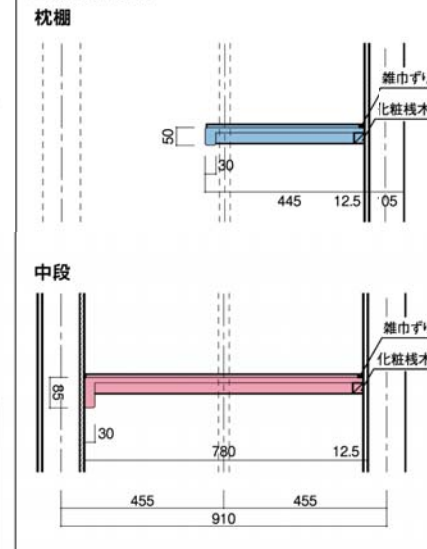

## NEW 910モジュール Ecoサイズ(ホワイト柄のみ)

柱芯々910%、柱角105%、  
プラスターボード厚12.5%直  
貼り(壁厚130%)の際に比  
較的便利で合理的なサイズの  
押入れセットです。施工現場  
でのカットロス、カットごみなどを  
最低限に抑えられます。

(枕棚) 下地間柱の位置まで届く奥  
行寸法です。  
(中段) 奥行き方向の壁内々寸法に  
ピッタリです。  
※収納枠等に干渉する場合などは  
現場カットで調整も可能です。

### ●間口別寸法表(%)

	3R タイプ	4.5R タイプ	6R タイプ	9R タイプ
柱芯々	910	1,365	1,820	2,730
内寸	780	1,235	1,690	2,600
製品 サイズ	775	1,230	1,685	2,595

### ●横断面図(%)